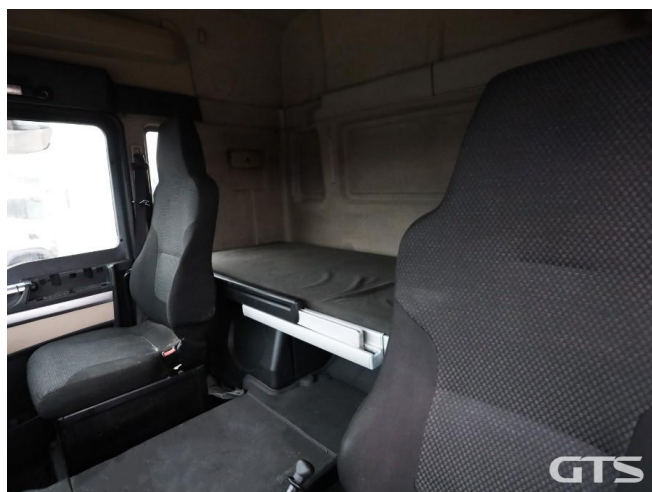

Седельный тягач

MAN TGS 19.440 2017 г/в

Основные характеристики

Склад: Москва север	Держатель запасного колеса
Пробег: 1897483	Колёсная формула: 4x2
Запасное колесо	КПП: Механическая
Мощность (л.с.): 441	Евронорма: 4
Инструментальный ящик	Спальных мест: Одно
Межколесная блокировка	Автономный отопитель
Обмен техники по схеме trade-in	ABS
Кондиционер	Магнитола
Кредит или лизинг в день обращения	Спойлер