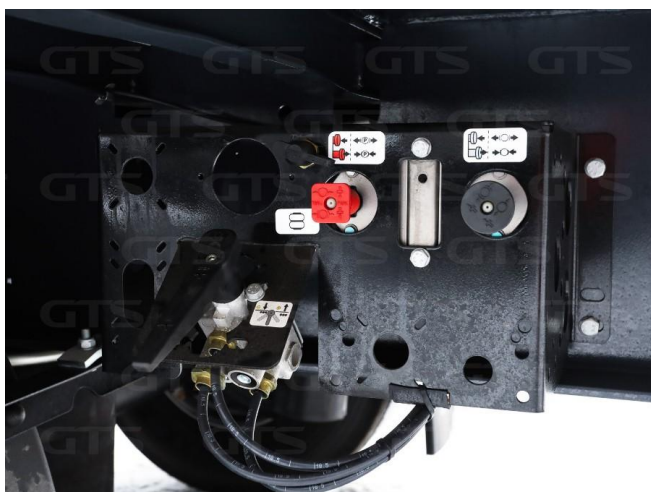

Шторный полуприцеп

Wielton NS 3

Основные характеристики

Длина: 13.6

Склад: Санкт-Петербург

Количество осей: 3

Марка осей: BPW

Тормоза: Дисковые

Задний портал: Ворота

Тип: Шторный

ABS

Кредит или лизинг в день обращения

Техническое описание

Год изготовления: 2023

Изготовитель: Польша

Разрешенная максимальная масса, кг: 42 000

Масса без нагрузки, кг: 6 260

Грузоподъемность, кг: 35 740

Оси: BPW

Тип тормозов: Дисковые

Подвеска: Интегральная

Дополнительная информация

Шторный полуприцеп Wielton NS 3 2023 г/в

Оригинал ПТС