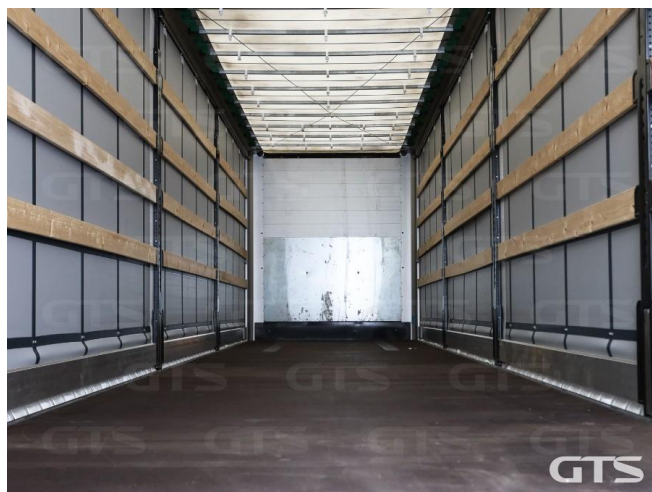

Шторный полуприцеп

Wielton NS 3

Основные характеристики

Длина: 13.6

Склад: Санкт-Петербург

Количество осей: 3

Марка осей: BPW

Тормоза: Дисковые

Масса без нагрузки, кг: 6 260

Грузоподъемность, кг: 35 740

Оси: BPW

Тип тормозов: Дисковые

Подвеска: Интегральная

Дополнительная информация

Шторный полуприцеп Wielton NS 3 2023 г/в

Оригинал ПТС