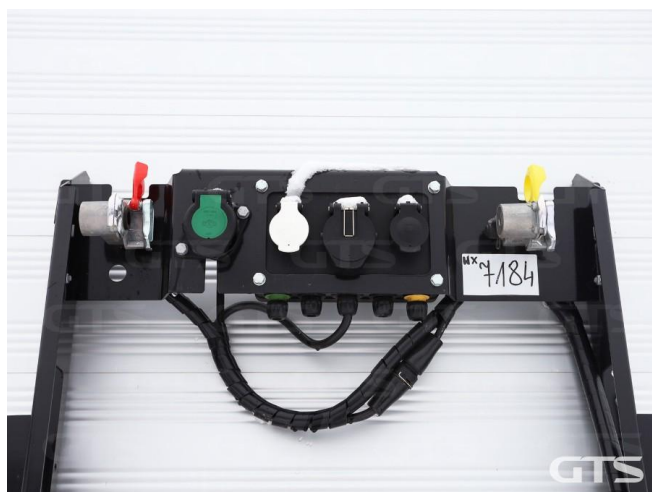

Шторный полуприцеп

Wielton NS 3

Основные характеристики

Длина: 13.6

Склад: Санкт-Петербург

Количество осей: 3

Марка осей: BPW

Тормоза: Дисковые

Задний портал: Ворота

Тип: Шторный

ABS

Кредит или лизинг в день обращения

Техническое описание

Год изготовления: 2023

Изготовитель: Польша

Разрешенная максимальная масса, кг: 42 000

Масса без нагрузки, кг: 6 260

Грузоподъемность, кг: 35 740

Оси: BPW

Тип тормозов: Дисковые

Подвеска: Интегральная

Дополнительная информация

Шторный полуприцеп Wielton NS 3 2023 г/в

Оригинал ПТС