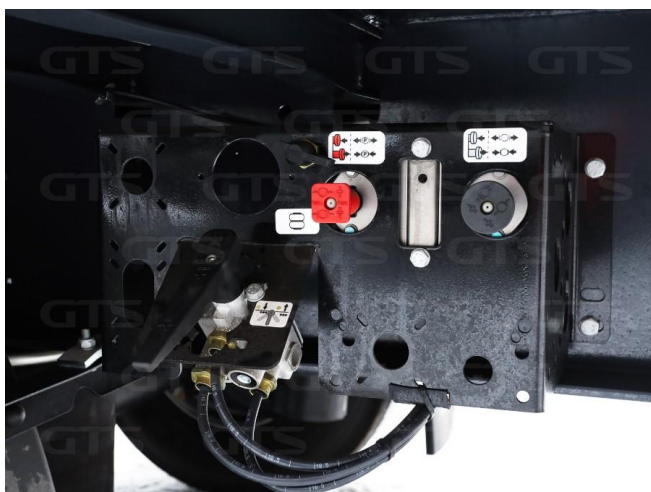

Шторный полуприцеп

Wielton NS 3

Основные характеристики

Длина: 13.6

Склад: Москва север

Количество осей: 3

Марка осей: BPW

Тормоза: Дисковые

Задний портал: Ворота

Тип: Шторный

ABS

Кредит или лизинг в день обращения

Техническое описание

Год изготовления: 2023

Изготовитель: Польша

Разрешенная максимальная масса, кг: 42 000

Масса без нагрузки, кг: 6 260

Грузоподъемность, кг: 35 740

Оси: BPW

Тип тормозов: Дисковые

Подвеска: Интегральная

Дополнительная информация

Шторный полуприцеп Wielton NS 3 2023 г/в

Оригинал ПТС