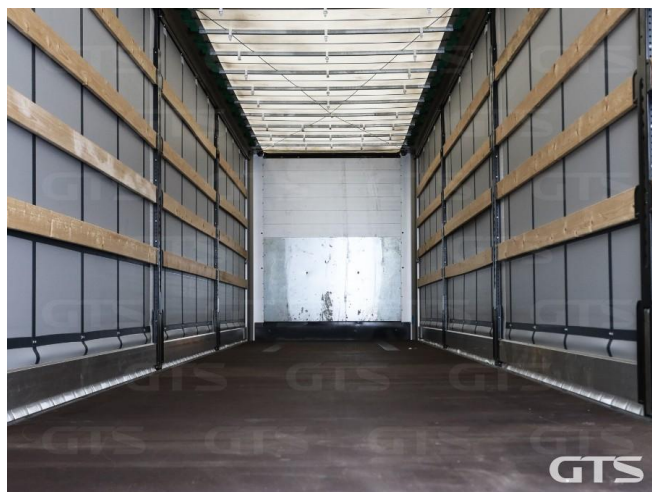

Шторный полуприцеп

Wielton NS 3

Основные характеристики

Длина: 13.6

Склад: Москва север

Количество осей: 3

Марка осей: BPW

Тормоза: Дисковые

Масса без нагрузки, кг: 6 260

Грузоподъемность, кг: 35 740

Оси: BPW

Тип тормозов: Дисковые

Подвеска: Интегральная

Дополнительная информация

Шторный полуприцеп Wielton NS 3 2023 г/в

Оригинал ПТС