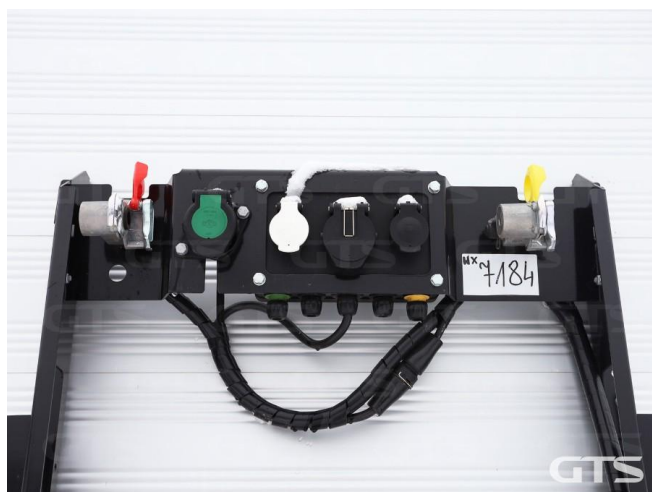

Шторный полуприцеп

Wielton NS 3

Основные характеристики

Длина: 13.6

Склад: Москва север

Количество осей: 3

Марка осей: BPW

Тормоза: Дисковые

Задний портал: Ворота

Тип: Шторный

ABS

Кредит или лизинг в день обращения

Техническое описание

Год изготовления: 2023

Изготовитель: Польша

Разрешенная максимальная масса, кг: 42 000

Масса без нагрузки, кг: 6 260

Грузоподъемность, кг: 35 740

Оси: BPW

Тип тормозов: Дисковые

Подвеска: Интегральная

Дополнительная информация

Шторный полуприцеп Wielton NS 3 2023 г/в

Оригинал ПТС