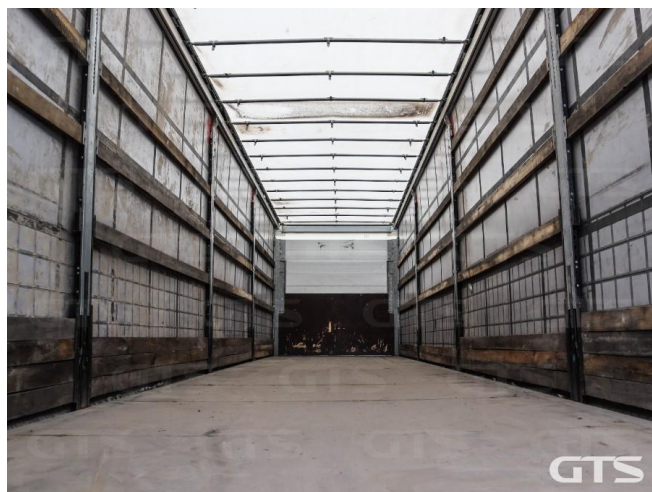

Шторный полуприцеп

Schmitz SCB 2021 г/в

Основные характеристики

Длина: 13.6	Склад: Екатеринбург
Количество осей: 3	Марка осей: Schmitz
Тормоза: Дисковые	Задний портал: Ворота
Тип: Шторный	Держатель для двух запасных колес
Инструментальный ящик	Обмен техники по схеме trade-in
ABS	Кредит или лизинг в день обращения

Подвеска: Полурессорная

Дополнительная информация

Шторный полуприцеп Schmitz SCB 2021 г/в

Оригинал ПТС

3 оси

Без пробега по РФ

Цена указана с НДС

- Подъемная крыша