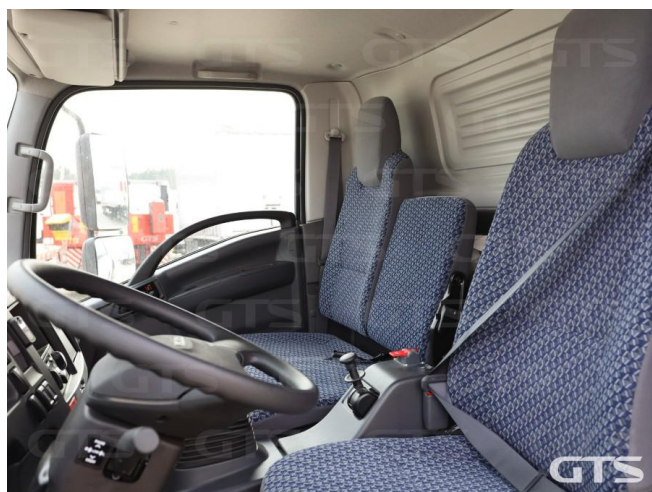

Грузовик-мусоровоз

## Основные характеристики

Склад: Москва север

Колёсная формула: 4x2

КПП: Механическая

Мощность (л.с.): 190