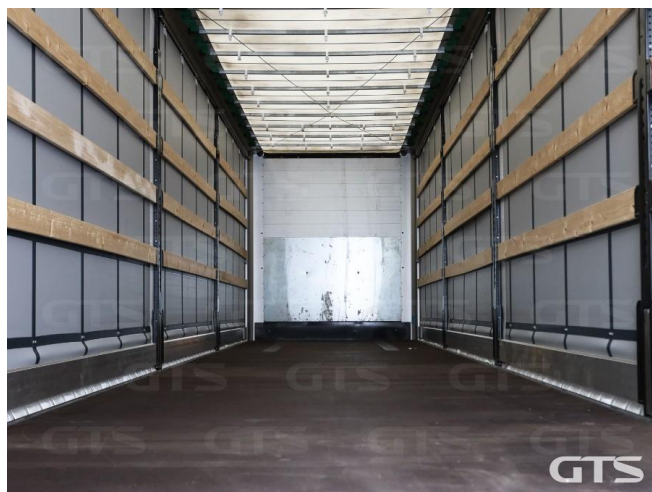

Шторный полуприцеп

Wielton NS-3

Основные характеристики

Длина: 13.6

Склад: Нижний Новгород

Количество осей: 3

Марка осей: BPW

Тормоза: Дисковые

Масса без нагрузки, кг: 6 260

Грузоподъемность, кг: 35 740

Оси: BPW

Тип тормозов: Дисковые

Подвеска: Интегральная

Дополнительная информация

Шторный полуприцеп Wielton NS 3 2023 г/в

Оригинал ПТС