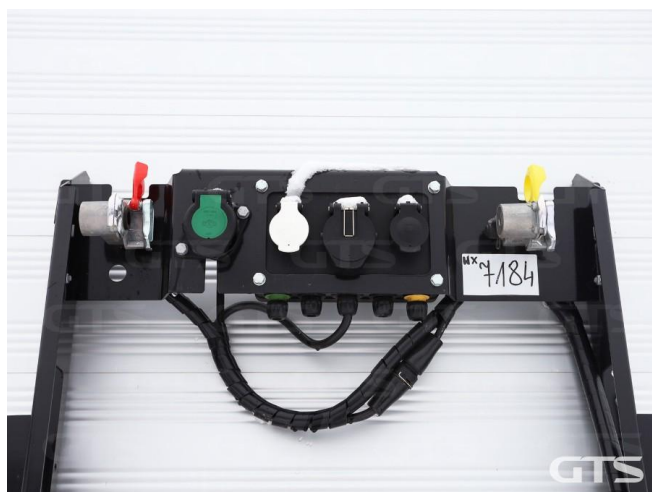

Шторный полуприцеп

Wielton NS-3

Основные характеристики

Длина: 13.6

Склад: Нижний Новгород

Количество осей: 3

Марка осей: BPW

Тормоза: Дисковые

Задний портал: Ворота

Тип: Шторный

ABS

Кредит или лизинг в день обращения

Техническое описание

Год изготовления: 2023

Изготовитель: Польша

Разрешенная максимальная масса, кг: 42 000

Масса без нагрузки, кг: 6 260

Грузоподъемность, кг: 35 740

Оси: BPW

Тип тормозов: Дисковые

Подвеска: Интегральная

Дополнительная информация

Шторный полуприцеп Wielton NS 3 2023 г/в

Оригинал ПТС