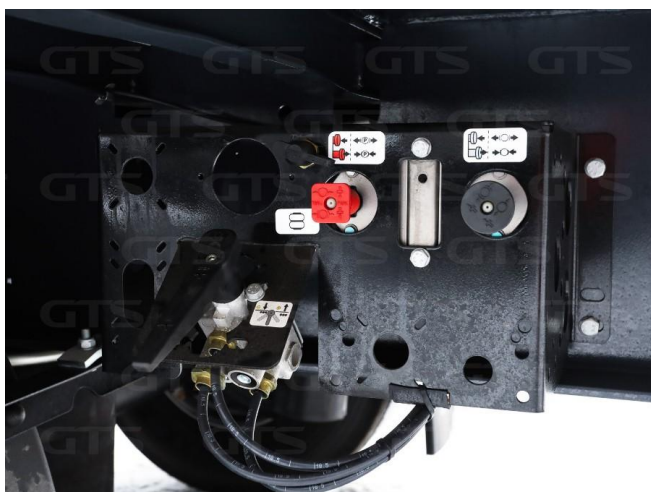

Шторный полуприцеп

Wielton NS-3

Основные характеристики

Длина: 13.6

Склад: Нижний Новгород

Количество осей: 3

Марка осей: BPW

Тормоза: Дисковые

Задний портал: Ворота

Тип: Шторный

ABS

Кредит или лизинг в день обращения

Техническое описание

Год изготовления: 2023

Изготовитель: Польша

Разрешенная максимальная масса, кг: 42 000

Масса без нагрузки, кг: 6 260

Грузоподъемность, кг: 35 740

Оси: BPW

Тип тормозов: Дисковые

Подвеска: Интегральная

Дополнительная информация

Шторный полуприцеп Wielton NS 3 2023 г/в

Оригинал ПТС