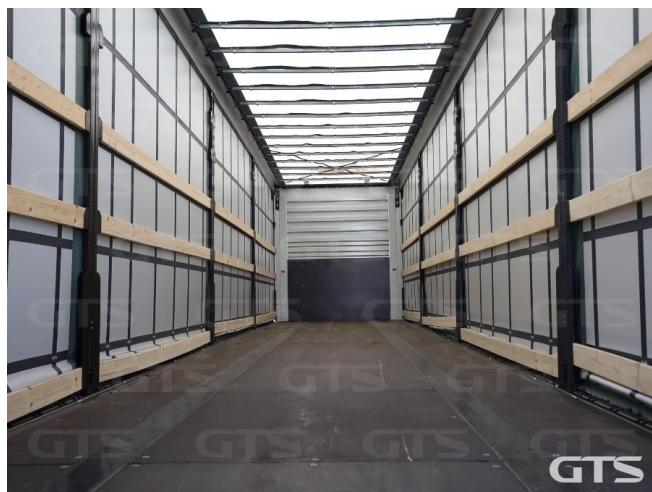

Шторный полуприцеп
CIMC CSU

Основные характеристики

Длина: 13.6

Склад: Краснодар

Количество осей: 3

Марка осей: SAF

Тормоза: Дисковые

Задний портал: Ворота

Дополнительная информация

Шторный полуприцеп CIMC SX03 CSU

Оригинал ПТС

3 оси

Грузоподъемность, кг: 35 490

Цена указана с НДС

Размеры:

- Высота ССУ, мм: 1 150

- Нагрузка на ССУ (технически возможная), кг: 15 000

- Общая длина, мм: 14 040

- Габаритная ширина, мм: 2 550

- Габаритная высота, мм: 4 000

- Внутренняя высота (измеряется в центре под крышей), мм: 2 73
- Внутренняя ширина (между стойками), мм: 2 480
- Высота портала, мм: 2 680
- Высота передней стенки, мм: 2 630