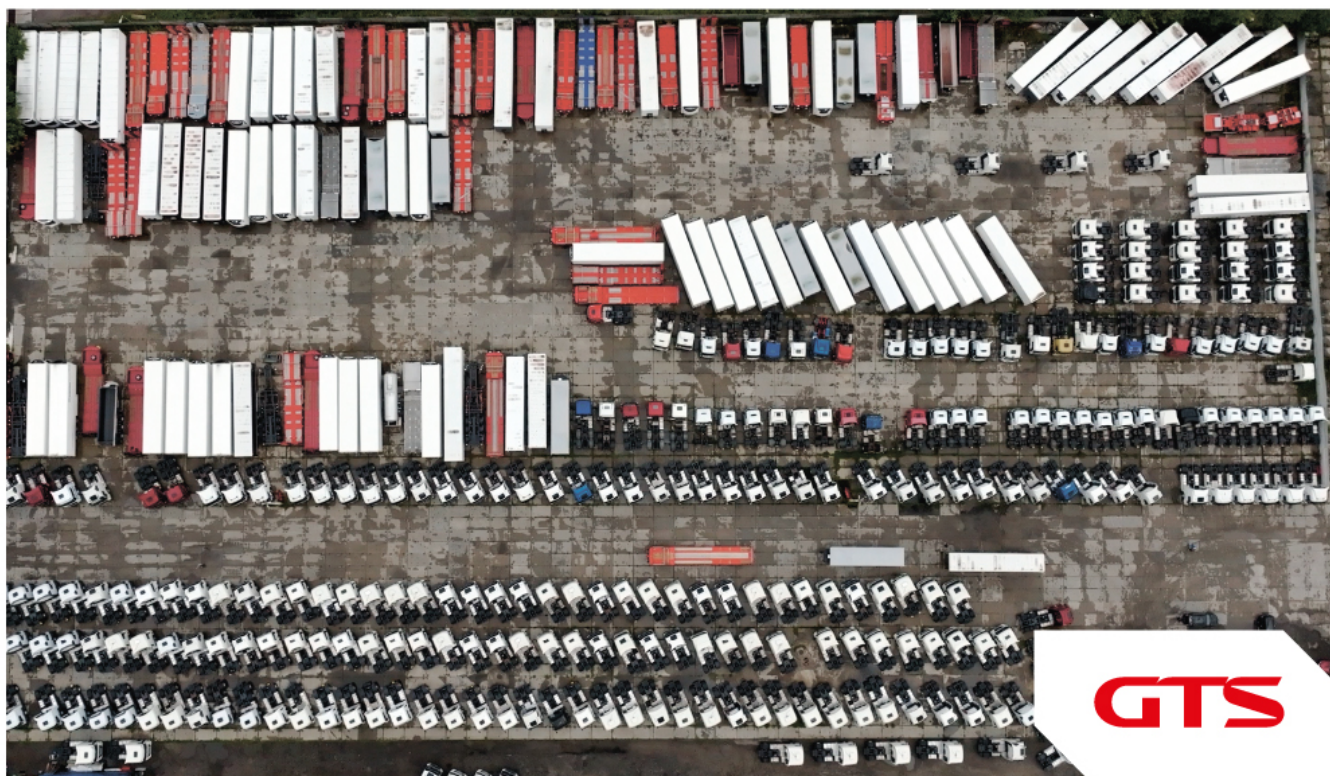

2 топливных бака (490л/350л)

Стоимость

7 500 000 руб.

Условия оплаты и поставки обсуждаются индивидуально

12 торговых площадок по всей стране
расширяем границы и становимся ближе к каждому из вас

> 2500 единиц постоянного ассортимента техники в наличии. У нас есть абсолютно ВСЕ!