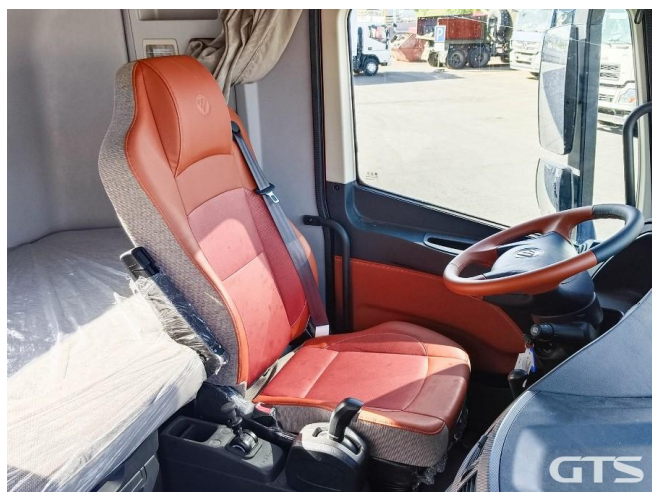

Седелный тягач

Foton 1846 AMT

Основные характеристики

Склад: Foton Чулково	Пробег: 45
Колёсная формула: 4x2	Запасное колесо
КПП: Автоматическая	Мощность (л.с.): 470
Евронорма: 5	Инструментальный ящик
Спальных мест: Два	Без пробега по РФ
Два бака	ABS
Кондиционер	Пневматическая подвеска
Магнитола	Кредит или лизинг в день обращения